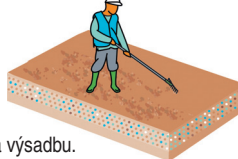

### Aplikace

1. Aplikujte doporučenou dávku TerraCottem Complement (TCC) na povrchu pomocí rozmetadla hnojiv (nejlépe sypací typ) nebo rozprostřete po povrchu již předmíchanou směs.

2. Na malých plochách nebo svazích aplikujte doporučenou dávku TCC ručně.

3. Promíchejte s půdou do kořenové zóny do hloubky 20 cm rotavátorem nebo kultivátorem podélně i příčně po celé ploše.

4. Na svazích použijte k promíchání TCC do hloubky 20 cm motyku či rýč.

5. Připravte půdu na výsadbu.