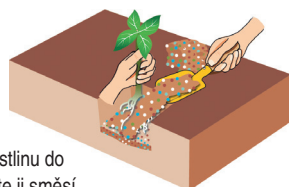

### Plošná aplikace

100 gramů na m<sup>2</sup> nebo 500 gramů na 1 m<sup>3</sup> růstového média.

Aplikační metoda – viz květinové záhony.

### Aplikace na výsadbovou jámu

1,5 kg na 1 m<sup>3</sup> růstového média nebo zeminy vytěžené z jámy nebo 1,5 gramu na litr zeminy.

### Aplikace

1. Vykopejte výsadbovou jamku.

2. Pečlivě smíchejte TC Complement se zeminou vytěženou z jamky.

3. Umístěte rostlinu do jamky a doplňte ji směsí TCC a zeminy.

4. Důkladně zavlažte.