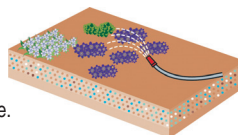

7. Důkladně zavlažte.