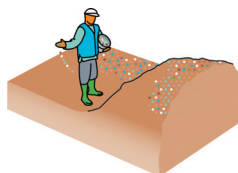

### Aplikace

1. Vykopejte výsadbovou jamku.

2. Pečlivě smíchejte TC Complement se zeminou vytěženou z jamky.

3. Umístěte rostlinu do jamky a doplňte ji směsí TCC a zeminy.

4. Důkladně zavlažte.

### Květinové záhony

100 gramů na m<sup>2</sup> nebo 500 gramů na 1 m<sup>3</sup> růstového média.

Aplikační metoda:

### Aplikace

1. Aplikujte doporučenou dávku TerraCottem Complement (TCC) na povrchu pomocí rozmetadla hnojiv (nejlépe sypací typ) nebo rozprostřete po povrchu již předmíchanou směs.

2. Na malých plochách nebo svazích aplikujte doporučenou dávku TCC ručně.

3. Promíchejte s půdou do kořenové zóny do hloubky 20 cm rotavátorem nebo kultivátorem podélně i příčně po celé ploše.

4. Na svazích použijte k promíchání TCC do hloubky 20 cm motyku či rýč.

5. Připravte půdu na výsadbu.