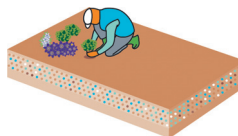

6. Vysadte.