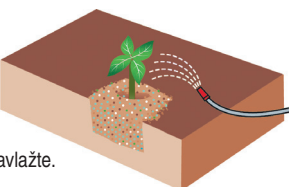

### Aplikace na výsadbovou jámu

1,5 kg na 1 m<sup>3</sup> růstového média nebo zeminy vytěžené z jámy nebo 1,5 gramu na litr zeminy.

### Aplikace

1. Vykopejte výsadbovou jamku.

2. Pečlivě smíchejte TC Complement se zeminou vytěženou z jamky.

3. Umístěte rostlinu do jamky a doplňte ji směsí TCC a zeminy.

4. Důkladně zavlažte.

### Květinové záhony

100 gramů na m<sup>2</sup> nebo 500 gramů na 1 m<sup>3</sup> růstového média.

Aplikační metoda: