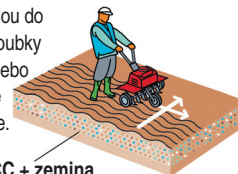

### Aplikace

1. Aplikujte doporučenou dávku TerraCottem Complement (TCC) na povrchu pomocí rozmetadla hnojiv (nejlépe sypací typ) nebo rozprostřete po povrchu již předmíchanou směs.

2. Na malých plochách nebo svazích aplikujte doporučenou dávku TCC ručně.

3. Promíchejte s půdou do kořenové zóny do hloubky 20 cm rotavátorem nebo kultivátorem podélně i příčně po celé ploše.

4. Na svazích použijte k promíchání TCC do hloubky 20 cm motyku či rýč.

5. Připravte půdu na výsadbu.