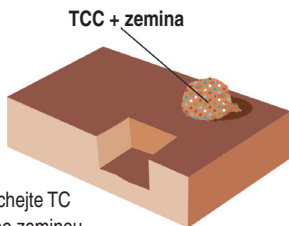

### Plošná aplikace

100 gramů na m<sup>2</sup> nebo 500 gramů na 1 m<sup>3</sup> růstového média.

Aplikační metoda – viz květinové záhony.

### Aplikace na výsadbovou jámu

1,5 kg na 1 m<sup>3</sup> růstového média nebo zeminy vytěžené z jámy nebo 1,5 gramu na litr zeminy.

### Aplikace

1. Vykopejte výsadbovou jamku.

2. Pečlivě smíchejte TC Complement se zeminou vytěženou z jamky.

3. Umístěte rostlinu do jamky a doplňte ji směsí TCC a zeminy.

4. Důkladně zavlažte.

Velikost výsadbové jámy	objem výsadbové jámy v litrech	dávkování TC Complement
20 × 20 × 30 cm	12	20 g
30 × 30 × 30 cm	27	40 g
40 × 40 × 40 cm	64	100 g
50 × 50 × 50 cm	125	185 g
60 × 60 × 60 cm	216	325 g
70 × 70 × 70 cm	343	500 g