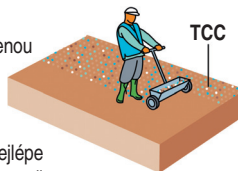

Plošná aplikace

100 gramů na m² nebo 500 gramů na 1 m³ růstového média.

Aplikační metoda – viz květinové záhony.

Aplikace na výsadbovou jámu

1,5 kg na 1 m³ růstového média nebo zeminy vytěžené z jámy nebo 1,5 gramu na litr zeminy.

Aplikace

1. Vykopejte výsadbovou jamku.

2. Pečlivě smíchejte TC Complement se zeminou vytěženou z jamky.

3. Umístěte rostlinu do jamky a doplňte ji směsí TCC a zeminy.

4. Důkladně zavlažte.

Květinové záhony

100 gramů na m² nebo 500 gramů na 1 m³ růstového média.

Aplikační metoda:

Aplikace

1. Aplikujte doporučenou dávku TerraCottem Complement (TCC) na povrchu pomocí rozmetadla hnojiv (nejlépe sypací typ) nebo rozprostřete po povrchu již předmíchanou směs.

2. Na malých plochách nebo svazích aplikujte doporučenou dávku TCC ručně.

3. Promíchejte s půdou do kořenové zóny do hloubky 20 cm rotavátorem nebo kultivátorem podélně i příčně po celé ploše.

4. Na svazích použijte k promíchání TCC do hloubky 20 cm motyku či rýč.

5. Připravte půdu na výsadbu.

6. Vysadte.

7. Důkladně zavlažte.

Velikost balení

20 kg

Plošná aplikace

200 m² květinových záhonů

Výhody

- Zdravější rostliny a větší úroda
- Vyšší ujmavost
- Dřívější sklizeň
- Zvýšená vodní retenční kapacita
- Úspory na vodě
- Rychlejší a kvalitnější založení záhonů
- Silnější a hlubší rozvoj kořenů
- Vyšší mikrobiologická aktivita
- Lepší využití hnojiv
- Větší odolnost proti nemocem a stresu ze sucha

Optimální růst, méně vody

Výše uvedené dávky a metody jsou obecným návodem a mohou se lišit podle klimatu, rostlinného druhu a doporučení zahradního architekta nebo konzultanta. Pro doporučení specifických aplikací a dávkování nás kdykoliv kontaktujte.

Distributor:

TERRACOTTEM CZ s.r.o.

Václavov 730/1

671 72 Miroslav

Tel./fax: 515 333 557

Mobil: 777 762 521

info@terracottem.cz